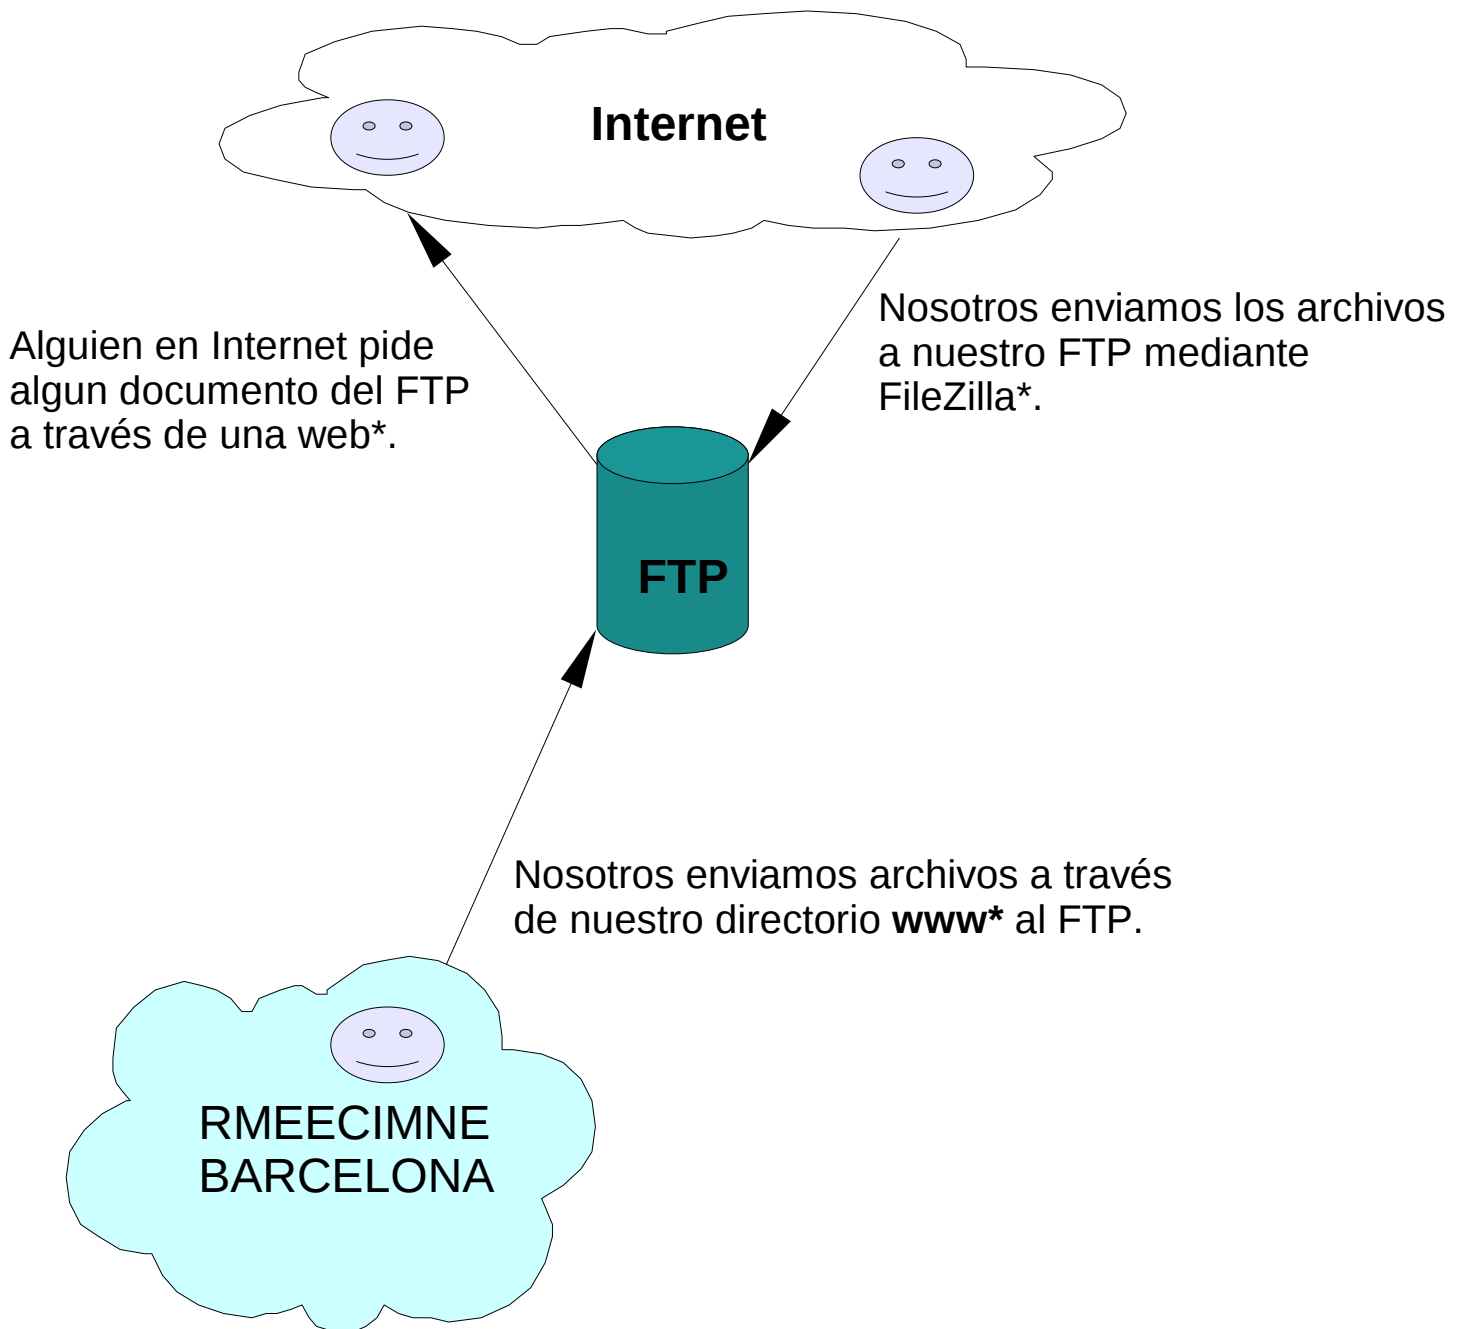

ESQUEMA FTP-WEB RMEECIMNE

*www: Directorio accesible a través de "Mi PC" o explorando la red y entrando en:
<\\masterdisc\personal\www>

*FileZilla: Programa que te permite poner ficheros en el FTP. Necesitas un nombre de usuario, una contraseña y una direccion: <ftp.cimne.upc.edu>